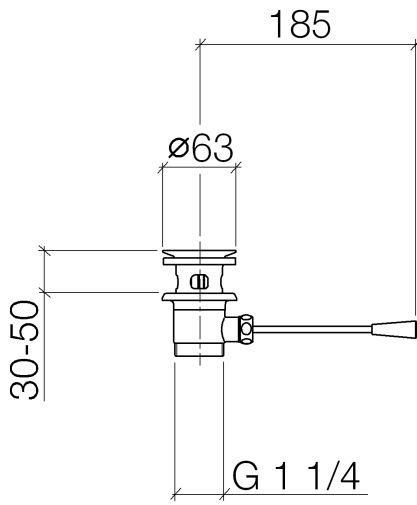

10 300 970

- Länge Kniehebel 185 mm

Nur für Becken mit Überlauf geeignet.

Passt zu: IMO, LULU, MADISON, MEM,
TARA, CL.1, LISSÉ, VAIA, META, CYO

	Bronze gebürstet	10 300 970-42
	Chrom	10 300 970-00
	Platin gebürstet	10 300 970-06
	Platin	10 300 970-08
	Messing (23kt Gold)	10 300 970-09
	Dark Chrome	10 300 970-19
	Light Gold	10 300 970-26
	Light Gold gebürstet	10 300 970-27
	Messing gebürstet (23kt Gold)	10 300 970-28
	Schwarz matt	10 300 970-33
	Champagne gebürstet (22kt Gold)	10 300 970-46
	Champagne (22kt Gold)	10 300 970-47
	Chrom gebürstet	10 300 970-93
	Dark Platin gebürstet	10 300 970-99

10 300 970

10 300 970

Ersatzteile für die
anderen
Oberflächenvarianten
finden Sie hier:
Chrom

Ersatzteilstückliste

Nr.	Artikelnummer	Benennung	Verbaumenge	Lieferzeit
1	90 11 01 026 00-42	Kelch	1	30
2	04 31 20 016 00-42	Stopfen	1	-
Ersatzteil nicht mehr bestellbar, bitte bestellen Sie den Nachfolgeartikel				
3	04 28 10 026 00 90	Zubehoer	1	2
4	09 14 03 025 90	Dichtung	1	2
5	09 11 01 023-42	Kelch	1	60
6	09 14 05 040 90	Dichtung	1	2
7	09 31 09 055-42	Zugstange	1	60
8	09 30 11 049 90	Scheibe	1	2
9	09 23 30 003-42	Mutter	1	60
10	09 20 01 040-42	Griff	1	60