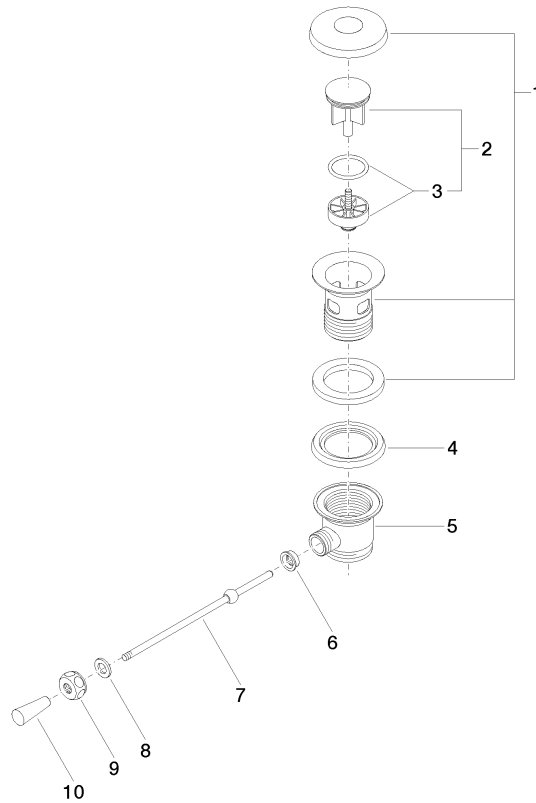

10 300 970

- Länge Kniehebel 185 mm

Nur für Becken mit Überlauf geeignet.

Passt zu: IMO, LULU, MADISON, MEM,
TARA, CL.1, LISSÉ, VAIA, META, CYO

	Bronze gebürstet	10 300 970-42
	Chrom	10 300 970-00
	Platin gebürstet	10 300 970-06
	Platin	10 300 970-08
	Messing (23kt Gold)	10 300 970-09
	Dark Chrome	10 300 970-19
	Light Gold	10 300 970-26
	Light Gold gebürstet	10 300 970-27
	Messing gebürstet (23kt Gold)	10 300 970-28
	Schwarz matt	10 300 970-33
	Champagne gebürstet (22kt Gold)	10 300 970-46
	Champagne (22kt Gold)	10 300 970-47
	Chrom gebürstet	10 300 970-93
	Dark Platin gebürstet	10 300 970-99

10 300 970

10 300 970

Ersatzteile für die
anderen
Oberflächenvarianten
finden Sie hier:
Chrom

Ersatzteilstückliste

Nr.	Artikelnummer	Benennung	Verbaumenge	Lieferzeit
1	90 11 01 026 00-42	Kelch	1	30
2	04 31 20 016 00-42	Stopfen	1	-
Ersatzteil nicht mehr bestellbar, bitte bestellen Sie den Nachfolgeartikel				
3	04 28 10 026 00 90	Zubehoer	1	2
4	09 14 03 025 90	Dichtung	1	2
5	09 11 01 023-42	Kelch	1	60
6	09 14 05 040 90	Dichtung	1	2
7	09 31 09 055-42	Zugstange	1	60
8	09 30 11 049 90	Scheibe	1	2
9	09 23 30 003-42	Mutter	1	60
10	09 20 01 040-42	Griff	1	60